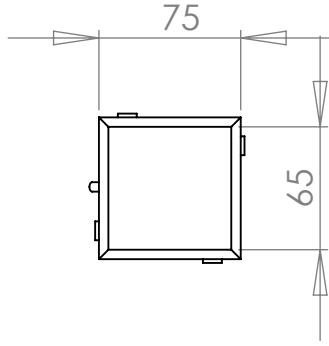

B

B

C

C

D

WLS IŞIKLI TAŞ SİTEMLERİ

IŞIKLI DÜZ KÜP PARKE
75X75X60

1