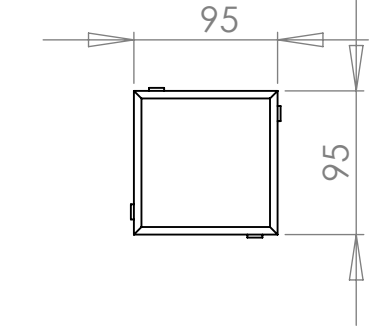

B

B

C

D

WLS IŞIKLI TAŞ SİSTEMLERİ

IŞIKLI ARNAVUT PARKE  
95X95X60

1

2