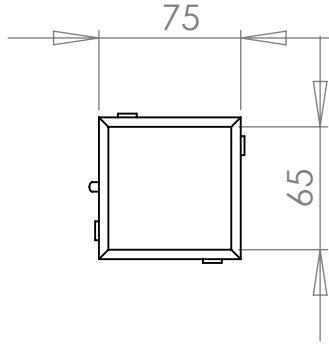

B

B

C

C

D

WLS IŞIKLI TAŞ SİTEMLERİ

IŞIKLI ARNAVUT PARKE
75X75X60

1