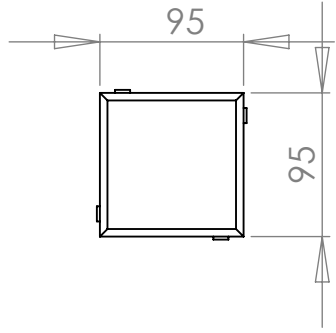

B

B

C

D

WLS IŞIKLI TAŞ SİSTEMLERİ

IŞIKLI DÜZ KÜP PARKE
95X95X60

1

2