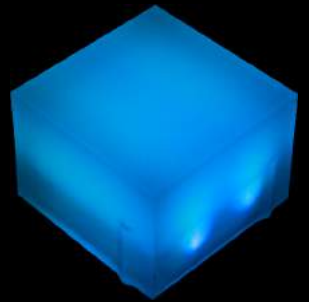

Işıklı Düz Parke 75X75

Homojen
Görünüm

Kir Tutmayan
Yüzey

Maximum
Parlaklık

Standart
12 Led

Opsiyonel
24 ve 36 Led

Geniş Renk
Yelpazesi

DC12V CE +80° -30° 80 TON

en: 75 mm | boy: 75 mm | yükseklik: 60 mm

“*Yüksek basınç dayanımı , ısı dayanımı, düşük sarfiyat uzun ömürlülük*”

Tek Renkler

● 122501-Amber

● 122502-Beyaz

● 122503-Kırmızı

● 122504-Mavi

● 122505-Yeşil

● 122506-Gün Işığı

● 242507-Lila

● 242508-Turkuaz

Çift Renkler

● 12210-Kırmızı Beyaz

● 122512-Kırmızı Mavi

● 122516-Amber Mavi

● 122617-Yeşil Amber