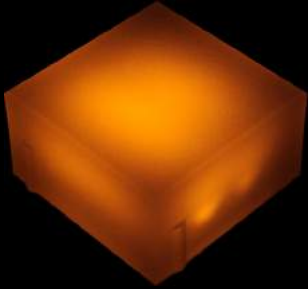

Tek Renkler

● 122101-Amber