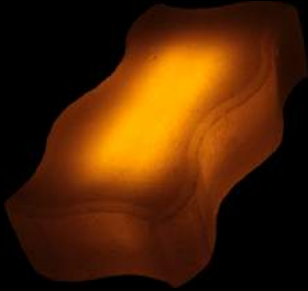

Tek Renkler

● 240301-Amber