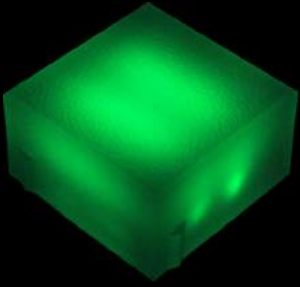

en: 95 mm | boy: 95 mm | yükseklik: 60 mm

“Işık kaynağının görülmemesi ve gündüz diğer taşlardan fark edilmemesi”

Tek Renkler

● 122401-Amber

● 122402-Beyaz

● 122403-Kırmızı

● 122404-Mavi

● 122405-Yeşil