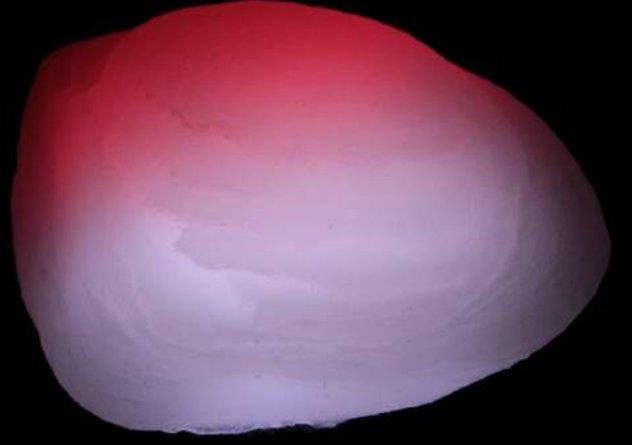

Yassı Kaya Formu

Homojen
Görünüm

Kir Tutmayan
Yüzey

Maximum
Parlaklık

Standart
12 Led

Opsiyonel
24 ve 36 Led

Geniş Renk
Yelpazesi

DC12V CE    +80° -30° 80 TON