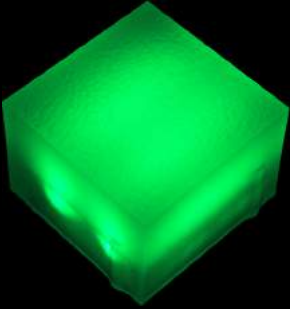

en: 75 mm boy: 75 mm yükseklik: 60 mm

“Şehirler ve nesiller boyu sürececek bir tasarımın doğa ile dansını sunuyoruz”

Tek Renkler

● 122601-Amber

● 122602-Beyaz

● 122603-Kırmızı

● 122604-Mavi

● 122605-Yeşil