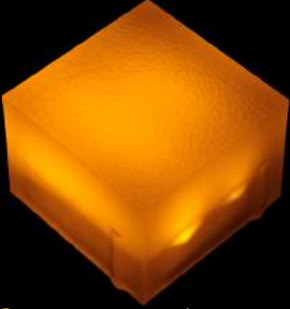

Tek Renkler

● 122601-Amber