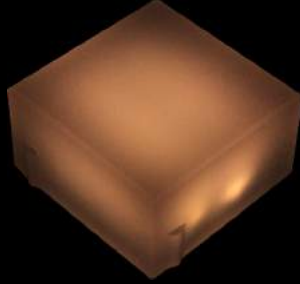

en: 95 mm | boy: 95 mm | yükseklik: 60 mm

“Şehirler ve nesiller boyu sürececek bir tasarımın doğa ile dansını sunuyoruz”

Tek Renkler

● 122301-Amber

● 122302-Beyaz

● 122303-Kırmızı

● 122304-Mavi

● 122305-Yeşil