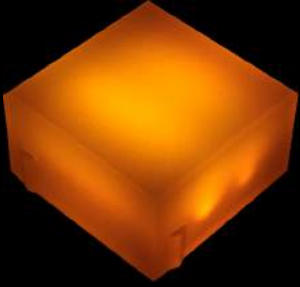

Tek Renkler

● 122301-Amber