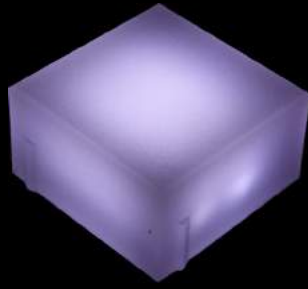

● 122102-Beyaz