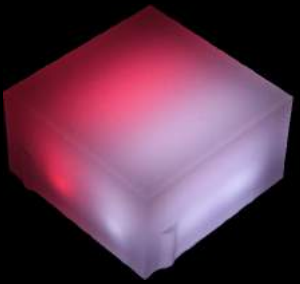

Çift Renkler

● 122310-Kırmızı Beyaz