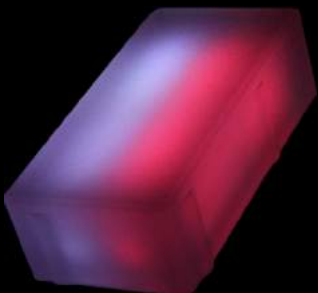

Çift Renkler

● 240210-Kırmızı Beyaz