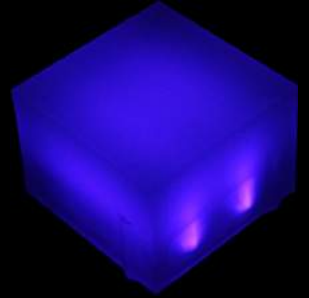

en: 75 mm | boy: 75 mm | yükseklik: 60 mm

“*Yüksek basınç dayanımı , ısı dayanımı, düşük sarfiyat uzun ömürlülük*”

Tek Renkler

● 122501-Amber

● 122502-Beyaz

● 122503-Kırmızı

● 122504-Mavi

● 122505-Yeşil