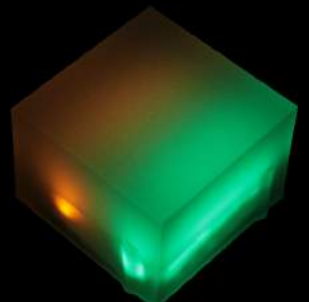

● 122617-Yeşil Amber