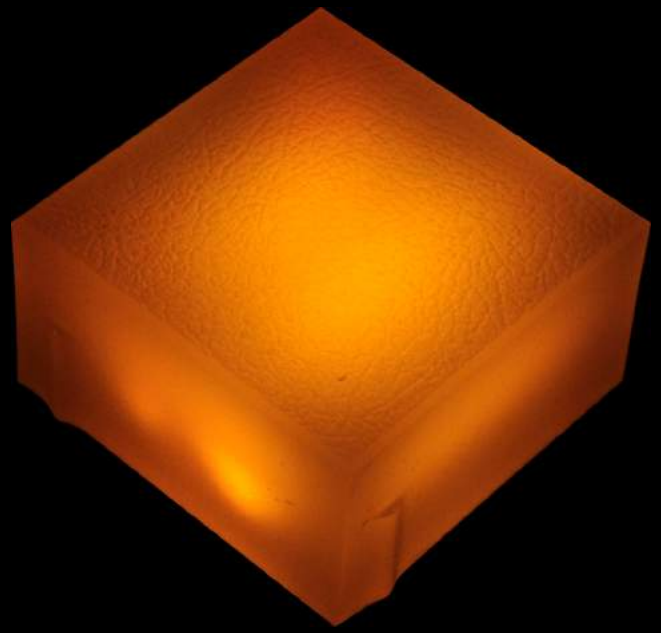

Işıklı Arnavut Parke 10X10

Homojen
Görünüm

Kir Tutmayan
Yüzey

Maximum
Parlaklık

Standart
12 Led

Opsiyonel
24 ve 36 Led

Geniş Renk
Yelpazesi