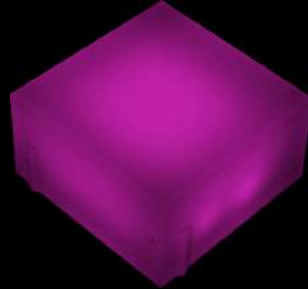

● 242107-Lila