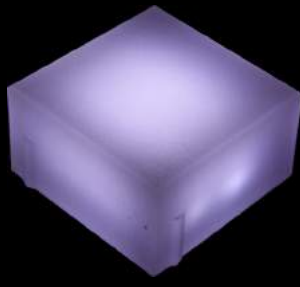

● 122302-Beyaz