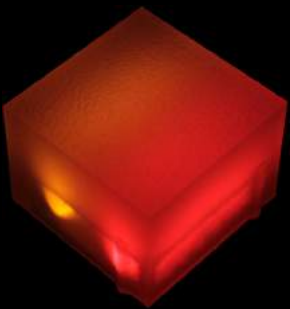

Çift Renkler

● 122609-Kırmızı Amber