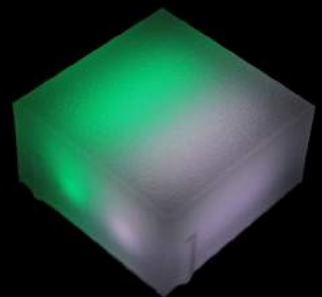

● 122215-Yeşil Beyaz