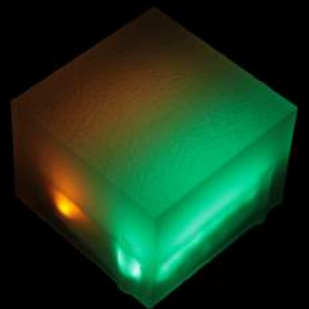

● 122617-Yeşil Amber