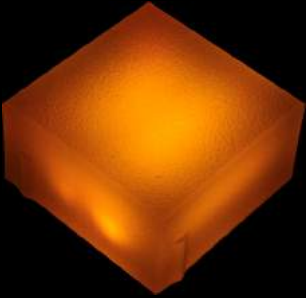

en: 100 mm | boy: 100 mm | yükseklik: 60 mm

“ Işık dağılımının her noktada aynı olması , homojen bir görünüme sahip ”

Tek Renkler

● 122201-Amber

● 122202-Beyaz

● 122203-Kırmızı

● 122204-Mavi

● 122205-Yeşil