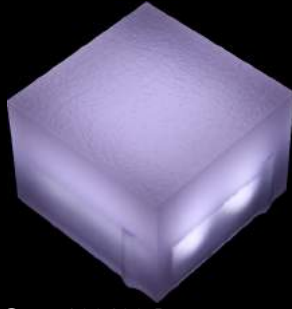

● 122602-Beyaz