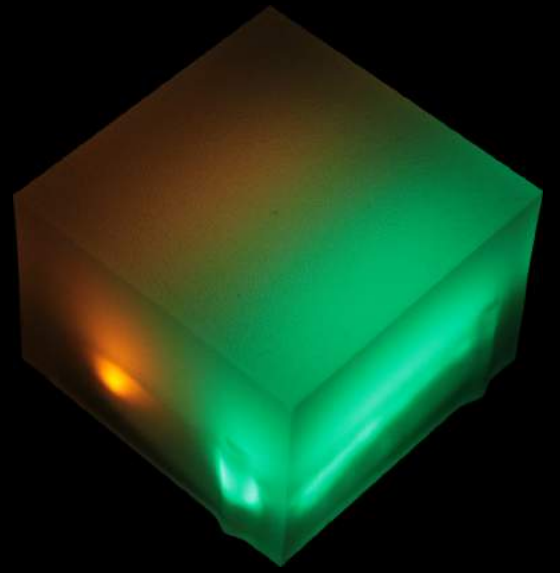

Işıklı Düz Parke 75X75

Homojen
Görünüm

Kir Tutmayan
Yüzey

Maximum
Parlaklık

Standart
12 Led

Opsiyonel
24 ve 36 Led

Geniş Renk
Yelpazesi

DC12V CE   +80° -30° 80 TON