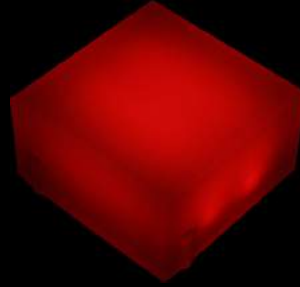

en: 95 mm | boy: 95 mm | yükseklik: 60 mm

“Şehirler ve nesiller boyu sürececek bir tasarımın doğa ile dansını sunuyoruz”

Tek Renkler

● 122301-Amber

● 122302-Beyaz

● 122303-Kırmızı

● 122304-Mavi

● 122305-Yeşil