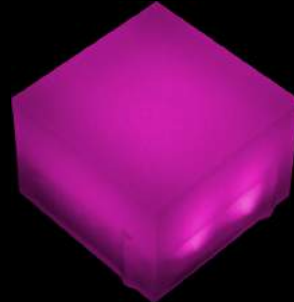

● 242507-Lila