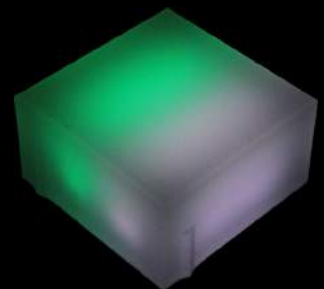

● 122115-Yeşil Beyaz