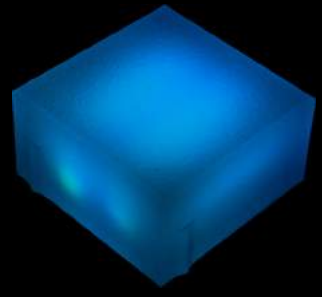

Işıklı Arnavut Parke 10X10

Homojen
Görünüm

Kir Tutmayan
Yüzey

Maximum
Parlaklık

Standart
12 Led

Opsiyonel
24 ve 36 Led

Geniş Renk
Yelpazesi

DC12V CE IP68 T +80°
-30° 80
TON

en: 100 mm | boy: 100 mm | yükseklik: 60 mm

“ Işık dağılımının her noktada aynı olması , homojen bir görünüme sahip ”

Tek Renkler

● 122201-Amber

● 122202-Beyaz

● 122203-Kırmızı

● 122204-Mavi

● 122205-Yeşil

● 122206-Gün Işığı

● 242207-Lila

● 242208-Turkuaz

Çift Renkler

● 122210-Kırmızı Beyaz

● 122211-Kırmızı Yeşil

● 122213-Mavi Beyaz

● 122215-Yeşil Beyaz